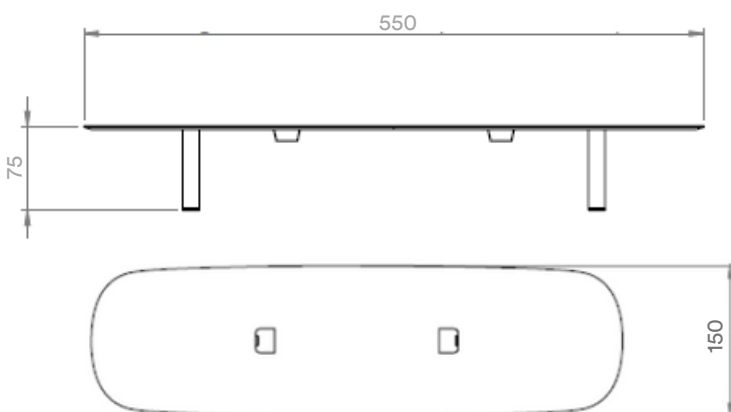

BELULL

PILOTIS BASSIN

Collection PILOTIS

Référence :K-PR213

La table de réunion Bassin offre un confort exceptionnel grâce à ses volumes généreux. Elle peut accueillir 20 à 25 convives en fonction des assises utilisées.

Elle trouvera sa place dans une pièce de grande dimension qu'elle meublera à elle seule. Elle peut aussi bien être l'élément central de votre salle de réunion que de votre salle de repas.

Matériaux

Carbone

Chêne

Caractéristiques techniques

Design: Emmanuel Gallina

Matériaux : plateau lamellé collé chêne carbone, pieds carbone Ø150

Dimensions : L. 550 x l. 150 x H. 75 cm

Poids : 120 kg

Dimension du colis : sur commande