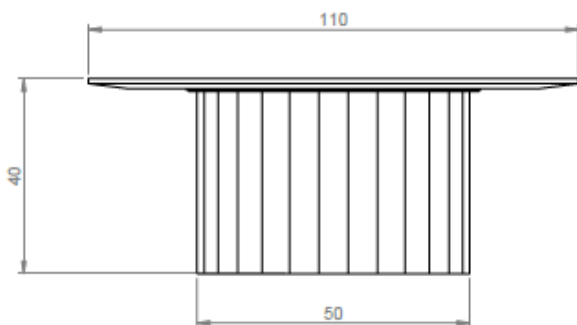

## Table basse ROTONDE

Référence :K-PR096

D'allure art déco revisitée, la table basse Rotonde s'impose par une forme sculpturale.

Tel un piédestal rythmé par les sections de carbone, le piétement met d'autant plus en valeur son magnifique plateau en marbre de Carrare. Une table qui ne manquera pas de donner du caractère à vos intérieurs.

### Caractéristiques techniques

Design: Emmanuel Gallina

Matériaux : plateau marbre de Carrare,  
piétement carbone

Dimensions: D. 110 x H. 40 cm

Poids : 70 kg

Dimension du colis : sur commande

Poids du colis : sur commande