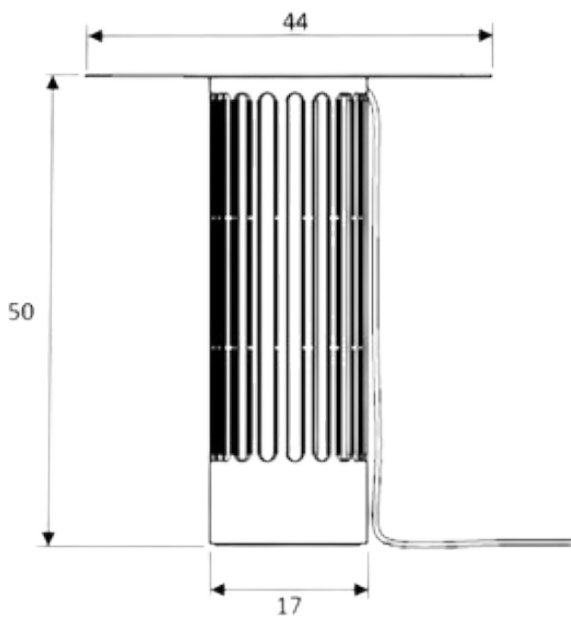

## Table STRIPPED

Collection ELEMENTS

Référence : K-PR208

Avec son total look en fibre de carbone, cette table présente une silhouette distinctive qui attire instantanément le regard. La table STRIPPED fait office de table de nuit, de bout de canapé, ou de guéridon.

Le plateau rond de cette table composée de lames en carbone présente en son centre un service de chargement de téléphone portable, grâce à un module à induction discrètement positionné sous le plateau. Le piètement, un cylindre en carbone évidé et strié, donne une forme visuellement légère.

### Caractéristiques techniques

Design: Arnaud Lapierre

Matériaux : 100% carbone

Dimensions : Ø44 x H 50 cm

Poids : 5 kg

Dimensions du colis : sur commande

Poids du colis : sur commande

**90%** de la matière utilisée est issue de rebus industriels